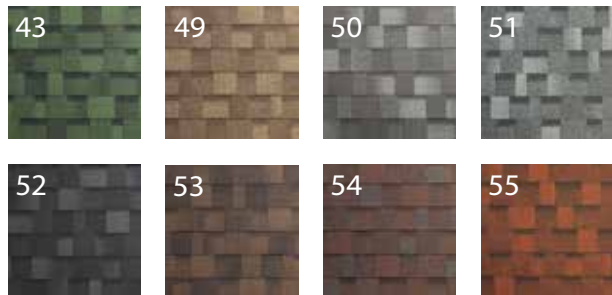

TELEJES GARANCIÁLIS IDŐSZAK
30
ÉV

LAMINÁLT zsindelyek

TELEJES GARANCIÁLIS IDŐSZAK
25
ÉV

- Xtreme tetőlejtés: ≥ 9,5° (!) / ≤ 90°
- Xtreme ellenállás a kemény esők és a viharos szelekkel szemben
- Xtreme módon egyedi: a világ első teljes hátoldalán öntapadó laminált zsindelye

- A leghatékonyabb laminált zsindely a világon:
- bármely standard zsindelynél nagyobb fedés
- Cambridge Xpress Lane szögelési sáv a megnövekedett szögelési pontosságért

PREMIUM zsindelyek

- Továbbfejlesztett zsindely választás, polimerrel modifikált bitumennel
- Vastagabb és alacsony hőmérsékleten hajlékonyabb
- Teljes Platina garanciával támogatott, maximális tartósság
- Fokozott ellenállás magas hőmérséklettel szemben
- Extrém időjárási behatásokkal szemben ellenálló
- Maximális tartósság az APP miatt

SHIELD zsindelyek

- Öntapadó felülettel ellátott zsindely
- Nagy tetőlejtés esetén is jól használható
- Nagy sebességű széllel és szél hajtotta esővel szembeni kivételes ellenállás
- Kis tetőlejtés esetén gazdaságosabb (egészen 15°-ig)

01 - Fekete	34 - Árnyékolt Tűzvörös
03 - Amazon Green	43 - Amazon Green
07 - Árnyalt Barna	49 - Earthtone Cedar
10 - Vörös	50 - Harvard Slate
15 - Mélykék	51 - Eastern Grey
20 - Árnyékolt Vörös	52 - Dual Black Ultra
23 - Amazon Green Ultra	53 - Autumn Brown
25 - Árnyékolt Mélykék	54 - Aged redwood
26 - Árnyékolt Sötét zürke	55 - Riviera Red
27 - Árnyékolt Barna	
28 - Árnyékolt Gránit Szürke	
31 - Pala Szürke	

PLUS zsindelyek

- APP modifikált bitumen (TÜV által jóváhagyott)
- Csúcsmínőségű, kiváló bitumennel gyártott, üvegfátyolos zsindely
- A világ legszigorúbb előírásait is meghaladó értékek
- Hozzáadott UV állóság az APP bitumennek köszönhetően
- Könnyebb hajlíthatóság alacsonyabb hőmérsékleten