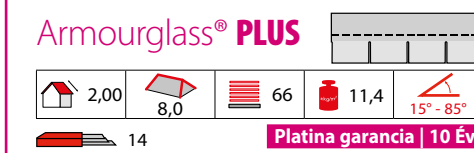

TELEJES GARANCIÁLIS IDŐSZAK
30
ÉV

LAMINÁLT zsindelyek

TELEJES GARANCIÁLIS IDŐSZAK
25
ÉV

- Xtreme tetőlejtés: ≥ 9,5° (!) / ≤ 90°
- Xtreme ellenállás a kemény esők és a viharos szelekkel szemben
- Xtreme módon egyedi: a világ első teljes hátoldalán öntapadó laminált zsindelye

- A leghatékonyabb laminált zsindely a világon:
- bármely standard zsindelynél nagyobb fedés
- Cambridge Xpress Lane szögelési sáv a megnövekedett szögelési pontosságért

PREMIUM zsindelyek

- Továbbfejlesztett zsindely választás, polimerrel modifikált bitumennel
- Vastagabb és alacsony hőmérsékleten hajlékonyabb
- Teljes Platina garanciával támogatott, maximális tartósság
- Fokozott ellenállás magas hőmérséklettel szemben
- Extrém időjárási behatásokkal szemben ellenálló
- Maximális tartósság az APP miatt

SHIELD zsindelyek

- Öntapadó felülettel ellátott zsindely
- Nagy tetőlejtés esetén is jól használható
- Nagy sebességű széllel és szél hajtotta esővel szembeni kivételes ellenállás
- Kis tetőlejtés esetén gazdaságosabb (egészen 15°-ig)

01 - Fekete	34 - Árnyékolt Tűzvörös
03 - Amazon Green	43 - Amazon Green
07 - Árnyalt Barna	49 - Earthtone Cedar
10 - Vörös	50 - Harvard Slate
15 - Mélykék	51 - Eastern Grey
20 - Árnyékolt Vörös	52 - Dual Black Ultra
23 - Amazon Green Ultra	53 - Autumn Brown
25 - Árnyékolt Mélykék	54 - Aged redwood
26 - Árnyékolt Sötét zürke	55 - Riviera Red
27 - Árnyékolt Barna	
28 - Árnyékolt Gránit Szürke	
31 - Pala Szürke	

PLUS zsindelyek

- APP modifikált bitumen (TÜV által jóváhagyott)
- Csúcsmínőségű, kiváló bitumennel gyártott, üvegfátyolos zsindely
- A világ legszigorúbb előírásait is meghaladó értékek
- Hozzáadott UV állóság az APP bitumennek köszönhetően
- Könnyebb hajlíthatóság alacsonyabb hőmérsékleten