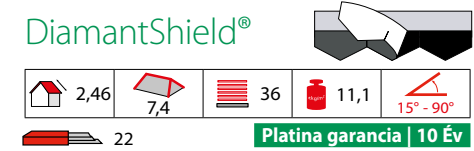

01 - Fekete	34 - Árnyékolt Tűzvörös
03 - Amazon Green	43 - Amazon Green
07 - Árnyalt Barna	49 - Earthtone Cedar
10 - Vörös	50 - Harvard Slate
15 - Mélykék	51 - Eastern Grey
20 - Árnyékolt Vörös	52 - Dual Black Ultra
23 - Amazon Green Ultra	53 - Autumn Brown
25 - Árnyékolt Mélykék	54 - Aged redwood
26 - Árnyékolt Sötét zürke	55 - Riviera Red
27 - Árnyékolt Barna	
28 - Árnyékolt Gránit Szürke	
31 - Pala Szürke