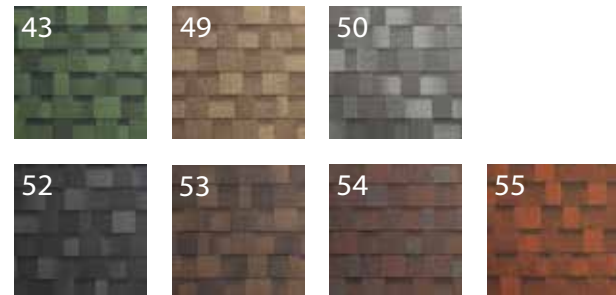

TELEJES GARANCIÁLIS IDŐSZAK
30
ÉV

LAMINÁLT zsindelyek

TELEJES GARANCIÁLIS IDŐSZAK
25
ÉV

- Xtreme tetőlejtés: ≥ 9,5° (!) / ≤ 90°
- Xtreme ellenállás a kemény esők és a viharos szelekkel szemben
- Xtreme módon egyedi: a világ első teljes hátoldalán öntapadó laminált zsindelye

- A leghatékonyabb laminált zsindely a világon:
- bármely standard zsindelynél nagyobb fedés
- Cambridge Xpress Lane szögelési sáv a megnövekedett szögelési pontosságért

PREMIUM zsindelyek

- Továbbfejlesztett zsindely választás, polimerrel modifikált bitumennel
- Vastagabb és alacsony hőmérsékleten hajlékonyabb
- Teljes Platina garanciával támogatott, maximális tartósság
- Fokozott ellenállás magas hőmérséklettel szemben
- Extrém időjárási behatásokkal szemben ellenálló
- Maximális tartósság az APP miatt

SHIELD zsindelyek

- Öntapadó felülettel ellátott zsindely
- Nagy tetőlejtés esetén is jól használható
- Nagy sebességű széllel és szél hajtotta esővel szembeni kivételes ellenállás
- Kis tetőlejtés esetén gazdaságosabb (egészen 15°-ig)

01 - Fekete	34 - Árnyékolt Tűzvörös
03 - Amazon Green	43 - Amazon Green
07 - Árnyalt Barna	49 - Earthtone Cedar
10 - Vörös	50 - Harvard Slate
15 - Mélykék	51 - Eastern Grey
20 - Árnyékolt Vörös	52 - Dual Black Ultra
23 - Amazon Green Ultra	53 - Autumn Brown
25 - Árnyékolt Mélykék	54 - Aged redwood
26 - Árnyékolt Sötét zürke	55 - Riviera Red
27 - Árnyékolt Barna	
28 - Árnyékolt Gránit Szürke	
31 - Pala Szürke	

PLUS zsindelyek

- APP modifikált bitumen (TÜV által jóváhagyott)
- Csúcsmínőségű, kiváló bitumennel gyártott, üvegfátyolos zsindely
- A világ legszigorúbb előírásait is meghaladó értékek
- Hozzáadott UV állóság az APP bitumennek köszönhetően
- Könnyebb hajlíthatóság alacsonyabb hőmérsékleten