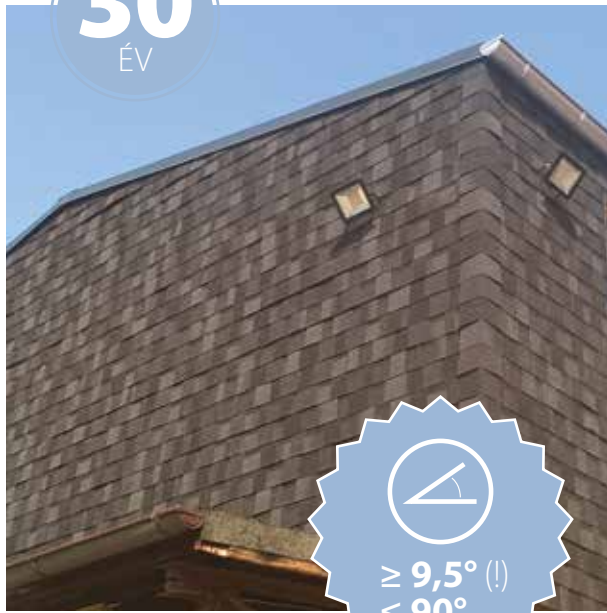

TELEJES GARANCIÁLIS IDŐSZAK
30
ÉV

LAMINÁLT zsindelyek